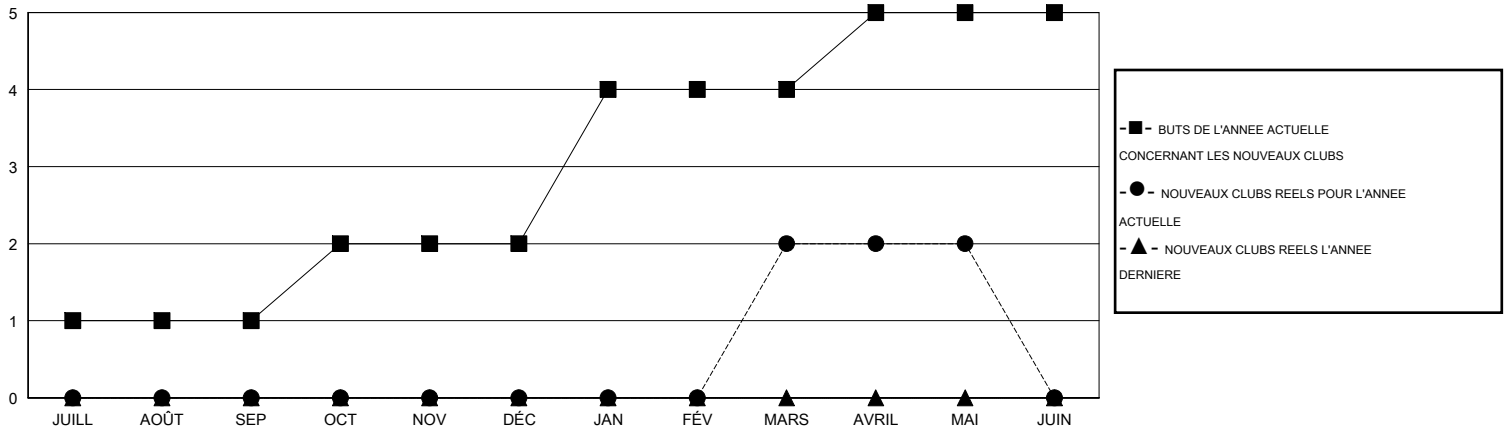

MONTHLY MEMBERSHIP PROGRESS REPORT

District 112 D

Results as of: 5/31/2017

GMT: Jean-Jacques STOFFEL-MUNCK

LIEU BELGIUM

RC EME

Clubs				Membres			
RESULTATS POUR 2016-2017				RESULTATS POUR 2016-2017			
TRIMESTRE	BUT CONCERNANT LES NOUVEAUX CLUBS	NOUVEAUX CLUBS	CLUBS ANNULÉS	TRIMESTRE	OBJECTIF DE CROISSANCE NETTE DES NOUVEAUX MEMBRES (excluant les membres réintégrés ou transférés)	TOTAL DE LA CROISSANCE DES NOUVEAUX MEMBRES (excluant les membres réintégrés ou transférés)	TOTAL DES MEMBRES RADIES (y compris les transferts)
JUILL/AOÛT/SEP	1	0	1	JUILL/AOÛT/SEP	15	28	39
OCT/NOV/DÉC	1	0	0	OCT/NOV/DÉC	35	24	60
JAN/FÉV/MARS	2	2	0	JAN/FÉV/MARS	55	94	31
AVRIL/MAI/JUIN	1	0	0	AVRIL/MAI/JUIN	25	19	28

BUTS ET NOUVEAUX CLUBS REELS - CUMULATIF