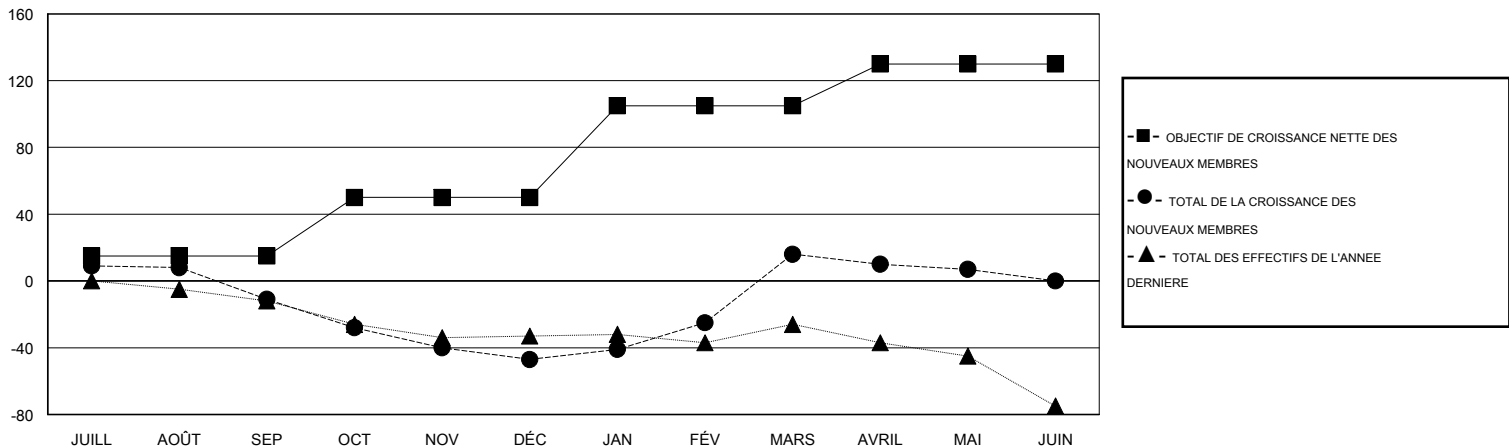

MONTHLY MEMBERSHIP PROGRESS REPORT

District 112 D

Results as of: 5/31/2017

GMT: Jean-Jacques STOFFEL-MUNCK

LIEU BELGIUM

RC EME

Clubs				Membres			
RESULTATS POUR 2016-2017				RESULTATS POUR 2016-2017			
TRIMESTRE	BUT CONCERNANT LES NOUVEAUX CLUBS	NOUVEAUX CLUBS	CLUBS ANNULÉS	TRIMESTRE	OBJECTIF DE CROISSANCE NETTE DES NOUVEAUX MEMBRES (excluant les membres réintégrés ou transférés)	TOTAL DE LA CROISSANCE DES NOUVEAUX MEMBRES (excluant les membres réintégrés ou transférés)	TOTAL DES MEMBRES RADIES (y compris les transferts)
JUILL/AOÛT/SEP	1	0	1	JUILL/AOÛT/SEP	15	28	39
OCT/NOV/DÉC	1	0	0	OCT/NOV/DÉC	35	24	60
JAN/FÉV/MARS	2	2	0	JAN/FÉV/MARS	55	94	31
AVRIL/MAI/JUIN	1	0	0	AVRIL/MAI/JUIN	25	19	28

BUTS ET NOUVEAUX CLUBS REELS - CUMULATIF

BUTS ET MEMBRES REELS - CUMULATIF

CLUBS RADIES: 1	64 CLUBS OF 102 ONT AJOUTE 1 OU PLUSIEURS NOUVEAUX MEMBRES	DISTRIBUTION PAR SEXE
		HOMME 2,160 (87.03%)
		FEMME 322 (12.97%)
MEMBRES RADIES	CLIQUEZ ICI POUR LES INFORMATIONS CUMULATIVES SUR LES EFFECTIFS	NOMBRE TOTAL DE MEMBRES 32
DECEDE 28		D'UNITÉS FAMILIALES
CLUB ANNULÉ 0		MEMBRES DE FAMILLE QUI RÉGENT 16
AUTRE 130		LA MOITIÉ DES COTISATIONS
TOTAL 158		